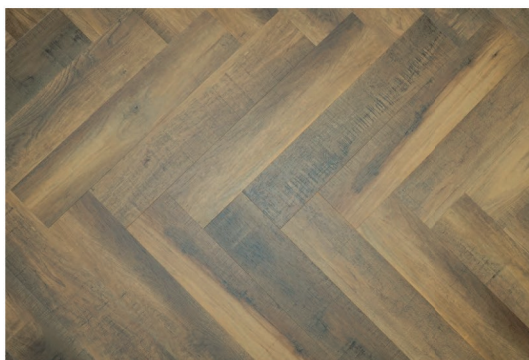

Royal Castle - design rybí kosti

Kolekce Royal Castle vzor rybí kosti vytváří zvláštní uspořádání podlahy, která připomíná sbíhající se větve stromů. Dříve často užívaný vzor parket je znovu k dispozici v kvalitním provedení vinylové SPC RIGID podlahy. Značka EGIBI FLOORS znovuobjevila krásu těchto podlah a představila úplnou novinku - kolekci Royal Castle, která zahrnuje jemný a světlý dub Windsor a charakteristický a rázný ořech Del Monte.