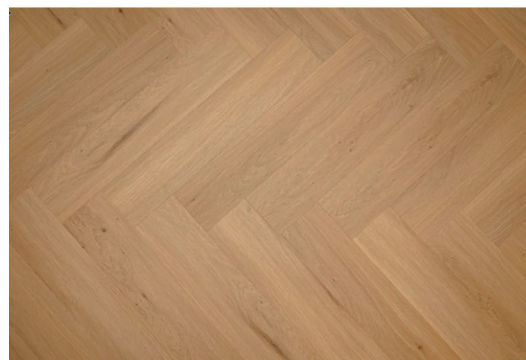

Royal Castle - vzor rybí kost opět v módě!

Klasický vzor rybí kost se stal opět oblíbeným v interiérovém designu a opět dobývá nejmódnější časopisy o interiérovém designu. Tentokrát ho však můžeme obdivovat v podobě moderní podlahové úpravy, jako jsou vinylové podlahy. Kolekce Royal Castle vám umožní získat tento vzor rybí kosti v jakékoliv místnosti. Tradičně ji můžete použít v obývacím pokoji, jídelně, ložnici nebo jiné místnosti. Své uplatnění najde v každém interiéru a dodá mu na eleganci. Vinylová podlaha se vzorem rybí kosti je díky své nadprůměrné odolnosti výbornou alternativou k dřevěným parketám. Je funkčnější a především se vyniká snadnou montáží.

Royal Castle - design rybí kosti

Kolekce Royal Castle vzor rybí kosti vytváří zvláštní uspořádání podlahy, která připomíná sbíhající se větve stromů. Dříve často užívaný vzor parket je znovu k dispozici v kvalitním provedení vinylové SPC RIGID podlahy. Značka EGIBI FLOORS znovuobjevila krásu těchto podlah a představila úplnou novinku - kolekci Royal Castle, která zahrnuje jemný a světlý dub Windsor a charakteristický a rázný ořech Del Monte.